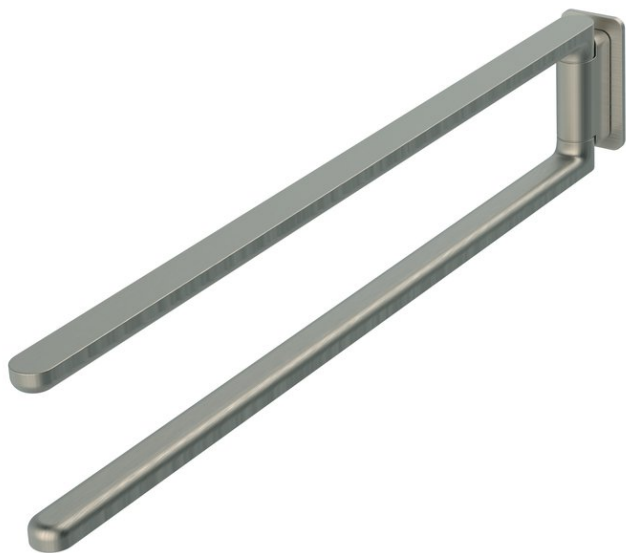

Towel rail , BA57NG241

Serie	Nia
Typ	Handtuchhalter und Handtuchringe
Material	nickel brushed
Length cm	40.8
Sanitas-Troesch Nr.	4134 226 531
Team Nr.	511195 587

Produktbeschreibung

NIA Adesio Towel rail with two movable arms 40.8cm Mounting gluing or drilling incl. fixing material (without glue) Adhesive filling quantity: 1,2 ml SikaFast

Produktabbildung

Masszeichnung

Pflegehinweise

Finden Sie unter bodenschatz.ch/en-ch/service/reinigung-pflege/

Ersatzteile & Zubehör

BA40IN840 Set of hex socket screws

BA40IN906	Mountingset panhead screws for drillingTowelholder
BA40XX600	Starter Kit cartridge adhesive 50ml
BA40XX610	Adhesive suitcase cartridge adhesive 50ml
BA40XX612	Working Kit with cartridge adhesive 50ml
BA40XX620	Adhesive suitcase cartridge adhesive 250ml
BA40XX622	Working Kit cartridge 250ml
BA40XX630	Adhesive SikaFast Dual syringe 10 ml
BA40XX632	Working Kit Mini Dual Syringe Adhesive 10 ml
BA57NG929	Wall flange combination