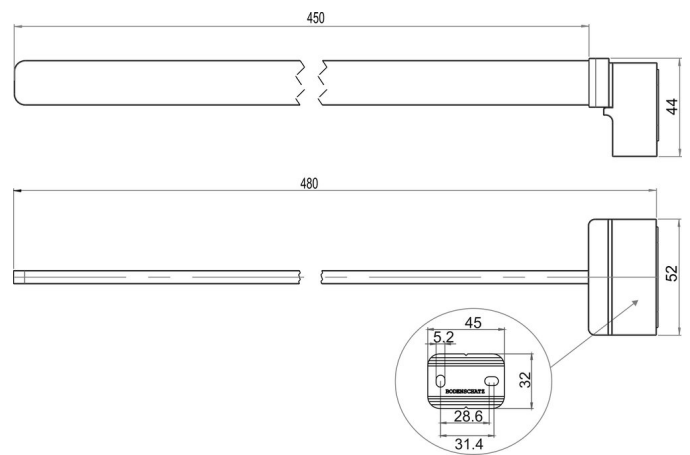

Towel rail, single, BA51VC140

Serie	Simara
Typ	Handtuchhalter und Handtuchringe
Material	chrome plated
Length cm	48
Richner-Nr.	01675019
Sanitas-Troesch Nr.	4133 623 501
Team Nr.	512823 501

Produktbeschreibung

SIMARA towel rail, single, 48 cm

Produktabbildung

Masszeichnung

Pflegehinweise

Finden Sie unter bodenschatz.ch/en-ch/service/reinigung-pflege/

Ersatzteile & Zubehör

BA40IN840 Set of hex socket screws

BA51XX821