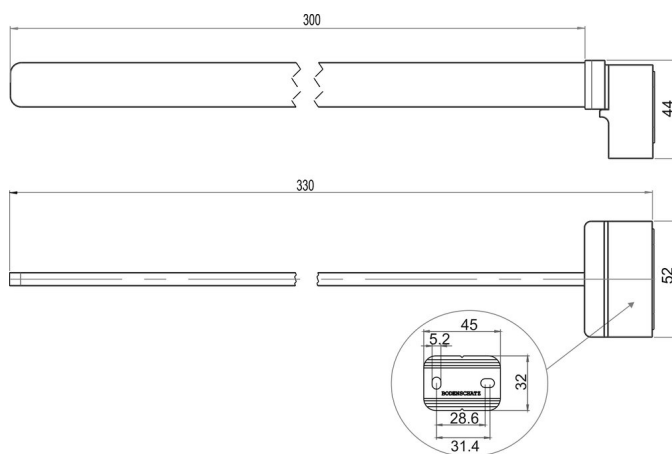

Towel rail, single, BA51VC139

Serie	Simara
Typ	Handtuchhalter und Handtuchringe
Material	chrome plated
Length cm	33
Richner-Nr.	01675018
Sanitas-Troesch Nr.	4133 622 501
Team Nr.	512822 501

Produktbeschreibung

SIMARA towel rail, single, 33 cm

Produktabbildung

Masszeichnung

Pflegehinweise

Finden Sie unter [bodenschatz.ch/en-ch/service/reinigung-pflege/](https://www.bodenschatz.ch/en-ch/service/reinigung-pflege/)