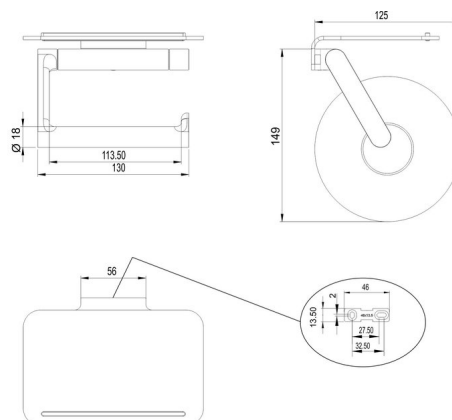

Toilet paper holder, BA57SM155

Serie	Nia
Typ	WC-Papierhalter
Material	black matt
Opening	right
Sanitas-Troesch Nr.	4133 964 535
Team Nr.	511898 629

Produktbeschreibung

NIA toilet paper holder with tray, fits on left or right

Produktabbildung

Masszeichnung

Pflegehinweise

Finden Sie unter [bodenschatz.ch/en-ch/service/reinigung-pflege/](https://www.bodenschatz.ch/en-ch/service/reinigung-pflege/)

Ersatzteile & Zubehör

BA40IN840	Set of hex socket screws
BA57SM871	Tray