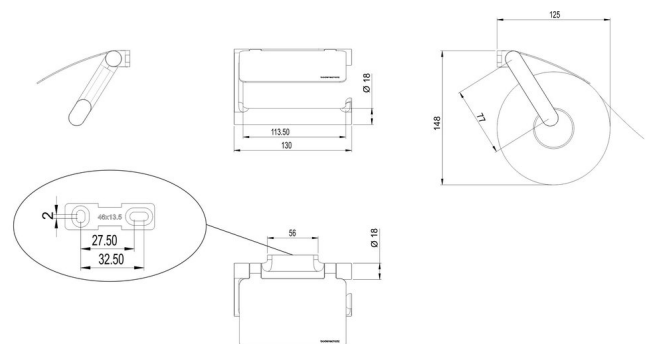

Toilet paper holder with lid, BA57SM151

Serie	Nia
Typ	WC-Papierhalter
Material	black matt
Opening	right
Sanitas-Troesch Nr.	4133 961 535
Team Nr.	511888 629

Produktbeschreibung

NIA toilet paper holder with lid, left/right side

Produktabbildung

Masszeichnung

Pflegehinweise

Finden Sie unter [bodenschatz.ch/en-ch/service/reinigung-pflege/](https://www.bodenschatz.ch/en-ch/service/reinigung-pflege/)

Ersatzteile & Zubehör

BA40IN840	Set of hex socket screws
BA57SM871	Tray