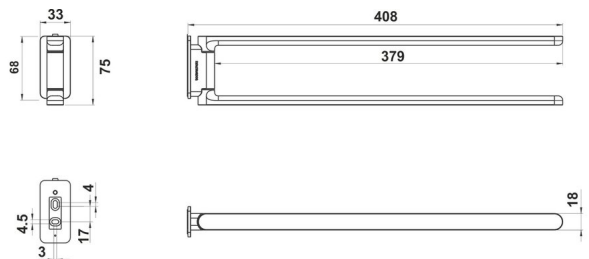

Towel holder, BA57SM141

| | |
|---------------------|----------------------------------|
| Serie | Nia |
| Typ | Handtuchhalter und Handtuchringe |
| Material | black matt |
| Length cm | 40 |
| Sanitas-Troesch Nr. | 4133 926 535 |
| Team Nr. | 511885 629 |

Produktbeschreibung

NIA towel holder 40.5 cm with two movable arms

Produktabbildung

Masszeichnung

Pflegehinweise

Finden Sie unter bodenschatz.ch/en-ch/service/reinigung-pflege/

Ersatzteile & Zubehör

| | |
|-----------|--|
| BA40IN840 | Set of hex socket screws |
| BA40IN906 | Mountingset panhead screws for drillingTowelholder |