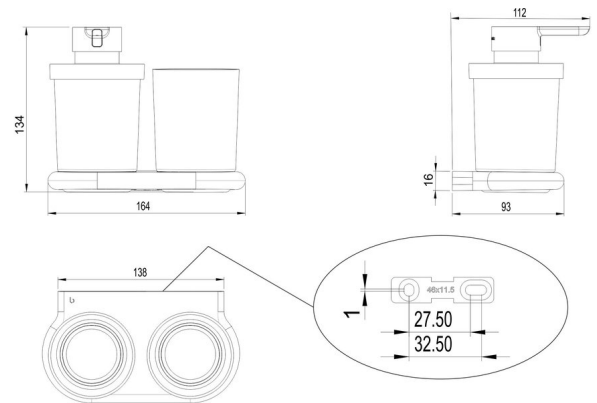

Combi soap disp. + glass holder, BA57SM119

Serie	Nia
Typ	Glashalter und Doppelglashalter
Material	black matt
Content l	0.24
Farbe	glass frosted
Sanitas-Troesch Nr.	4133 959 535
Team Nr.	511894 629

Produktbeschreibung

NIA Combi Soap disp. + glass holder Black matt, container matt capacity 0.24 liter (max 0.27 liter) frosted glass

Produktabbildung

Masszeichnung

Pflegehinweise

Finden Sie unter [bodenschatz.ch/en-ch/service/reinigung-pflege/](https://www.bodenschatz.ch/en-ch/service/reinigung-pflege/)

Ersatzteile & Zubehör

BA40IN840	Set of hex socket screws
BA57SM826	Plastic insert
BA57SM831	Pump head
BA57SM832	Dispenser pushbutton
BA57SM880	Closing lid inc. sealing ring and pump
BA57XX500	Replacement set for pump
BA57XX802	Glass + container soap dispenser
BA57XX821	Wall fixing, set for screwing
BA57XX834	Sealing ring