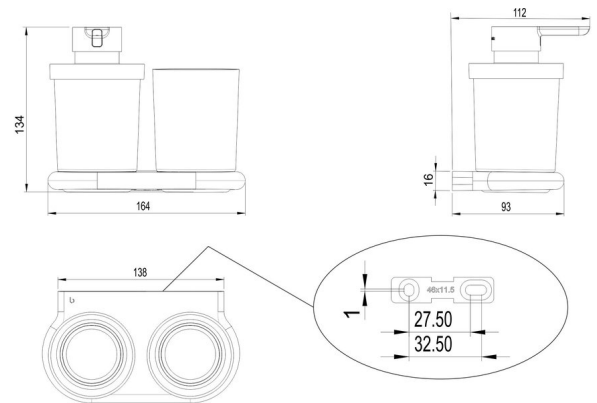

Combi Soap disp. + glass holder, BA57SM118

Serie	Nia
Typ	Glashalter und Doppelglashalter
Material	black matt
Content l	0.24
Farbe	glass clear
Sanitas-Troesch Nr.	4133 958 535
Team Nr.	511893 629

Produktbeschreibung

NIA Combi Soap disp. + glass holder Black matt, container clear capacity 0.24 liter (max 0.27 liter) clear glass

Produktabbildung

Masszeichnung

Pflegehinweise

Finden Sie unter [bodenschatz.ch/en-ch/service/reinigung-pflege/](https://www.bodenschatz.ch/en-ch/service/reinigung-pflege/)

Ersatzteile & Zubehör

BA40IN840	Set of hex socket screws
BA57SM826	Plastic insert
BA57SM831	Pump head
BA57SM832	Dispenser pushbutton
BA57SM880	Closing lid inc. sealing ring and pump
BA57XX500	Replacement set for pump
BA57XX801	Glass + container soap dispenser
BA57XX821	Wall fixing, set for screwing
BA57XX834	Sealing ring