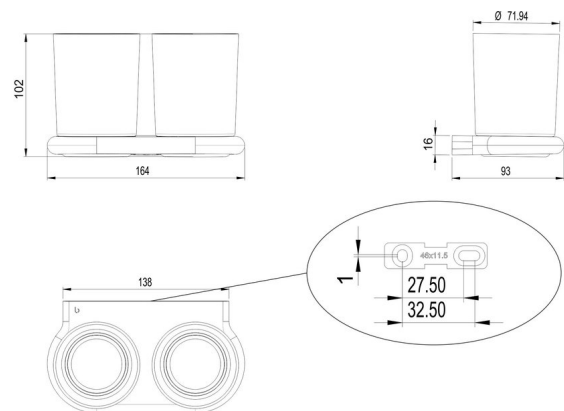

Double glass holder, BA57SM115

Serie	Nia
Typ	Glashalter und Doppelglashalter
Material	black matt
Farbe	glass clear
Sanitas-Troesch Nr.	4133 955 535
Team Nr.	511876 629

Produktbeschreibung

NIA double glass holder, clear glass

Produktabbildung

Masszeichnung

Pflegehinweise

Finden Sie unter [bodenschatz.ch/en-ch/service/reinigung-pflege/](https://www.bodenschatz.ch/en-ch/service/reinigung-pflege/)

Ersatzteile & Zubehör

BA40IN840	Set of hex socket screws
BA57SM826	Plastic insert

BA57XX801

Glass + container soap dispenser

BA57XX821

Wall fixing, set for screwing