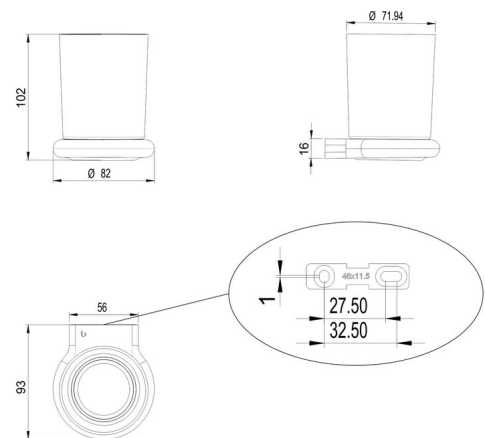

Glass holder, BA57SM111

Serie	Nia
Typ	Glashalter und Doppelglashalter
Material	black matt
Farbe	glass clear
Sanitas-Troesch Nr.	4133 950 535
Team Nr.	511874 629

Produktbeschreibung

NIA glass holder, clear glass

Produktabbildung

Masszeichnung

Pflegehinweise

Finden Sie unter [bodenschatz.ch/en-ch/service/reinigung-pflege/](https://www.bodenschatz.ch/en-ch/service/reinigung-pflege/)

Ersatzteile & Zubehör

BA40IN840	Set of hex socket screws
BA57SM826	Plastic insert

BA57XX801

Glass + container soap dispenser

BA57XX821

Wall fixing, set for screwing