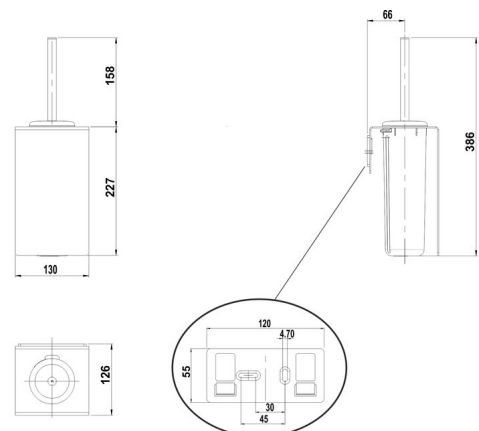

Masszeichnung

Pflegehinweise

Finden Sie unter [bodenschatz.ch/en-ch/service/reinigung-pflege/](https://www.bodenschatz.ch/en-ch/service/reinigung-pflege/)

Ersatzteile & Zubehör

BA24XX824	Wall flange 2-fold plastic to INNOX
BA40XX600	Starter Kit cartridge adhesive 50ml