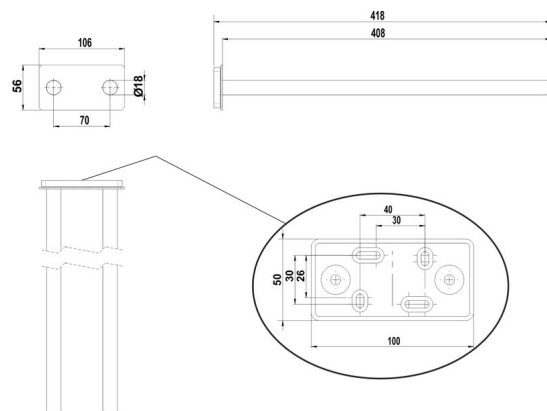

## Towel rail double, BA24IG141

---

Serie	Innox
Typ	Handtuchhalter und Handtuchringe
Material	inox brushed
Sanitas-Troesch Nr.	4134 125 523
Team Nr.	511207 583

## Produktbeschreibung

---

INNOX Towel rail double 42 cm Mounting drilling incl. fixing material

## Produktabbildung

---

## Masszeichnung

---