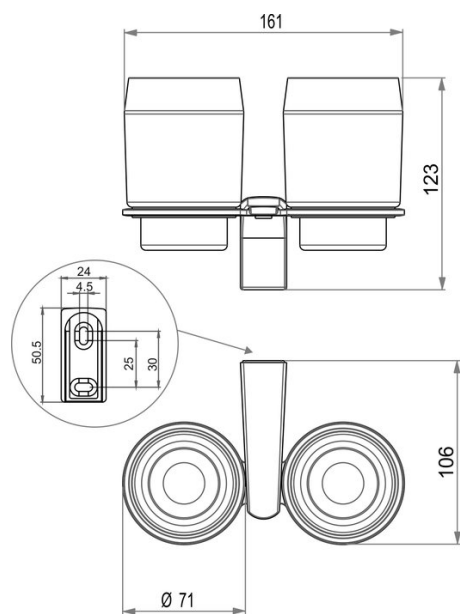

Masszeichnung

Pflegehinweise

Finden Sie unter [bodenschatz.ch/en-ch/service/reinigung-pflege/](https://www.bodenschatz.ch/en-ch/service/reinigung-pflege/)

Ersatzteile & Zubehör

BA52XX802   Matt glass