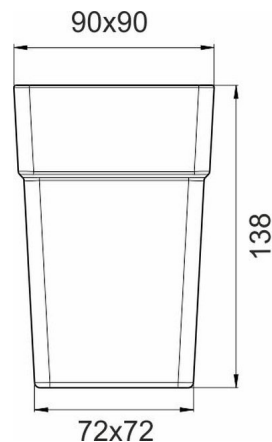

Masszeichnung

SIMARA

mattiert BA51xx860

Pflegehinweise

Finden Sie unter [bodenschatz.ch/en-ch/service/reinigung-pflege/](https://www.bodenschatz.ch/en-ch/service/reinigung-pflege/)

Ersatzteile & Zubehör

BA51VC856 Toilet brush with closing lid

BA51XX830 Plastic insert for toilet brush set