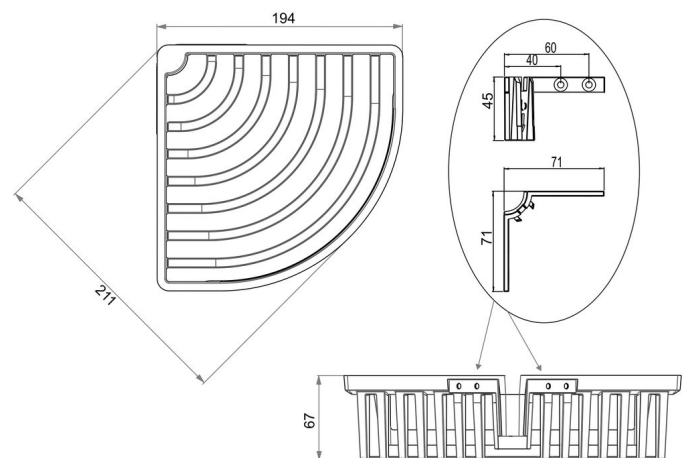

Masszeichnung

Pflegehinweise

Finden Sie unter bodenschatz.ch/de-de/service/reinigung-pflege/

Ersatzteile & Zubehör

BA40VC401	Duschwischer
BA40VC405	Duschwischer mit Gummilippe
BA40VC408	Halter universal zu Duschwischer
BA40VC409	Wandhalter universal zu Duschwischer
BA40VC410	Wandhalter universal zu Duschwischer