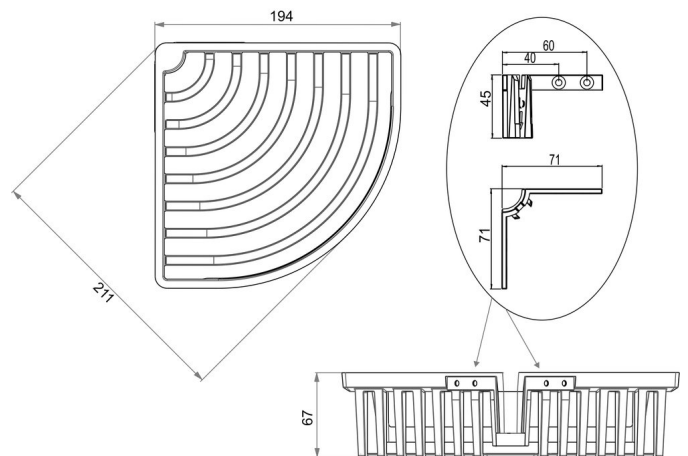

Duschkorb Eckmodell, BA40VC339.0

| | |
|-------|------------------|
| Serie | Universalartikel |
| Typ | Duschkörbe |

Produktbeschreibung

BODENSCHATZ Duschkorb Eckmodell, verdeckte Befestigung, Korbhöhe 6.5 cm 19.5 x 19.5 cm

Produktabbildung

Masszeichnung

Pflegehinweise

Finden Sie unter bodenschatz.ch/de-de/service/reinigung-pflege/

Ersatzteile & Zubehör

| | |
|-----------|--------------------------------------|
| BA40VC335 | Wandteil zu Duschkorb Eckmodell |
| BA40VC401 | Duschwischer |
| BA40VC405 | Duschwischer mit Gummilippe |
| BA40VC408 | Halter universal zu Duschwischer |
| BA40VC409 | Wandhalter universal zu Duschwischer |
| BA40VC410 | Wandhalter universal zu Duschwischer |
| BA81XX904 | Montage-Set SK-Schrauben zum Bohren |