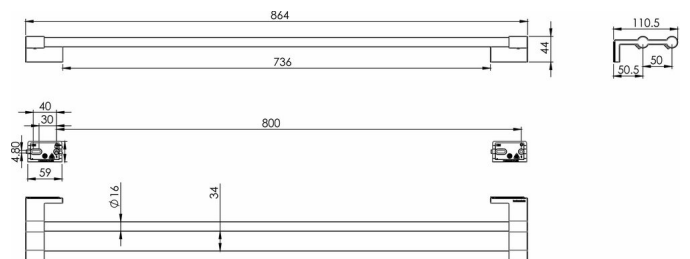

Masszeichnung

Pflegehinweise

Finden Sie unter bodenschatz.ch/de-de/service/reinigung-pflege/

Ersatzteile & Zubehör

BA14VC876	Stange zu Badetuchhalter kürzbar
BA21XX821	Wandflansch zum Kleben/Bohren CHIC
BA21XX877	Set Klapphaken zu Badetuchhalter