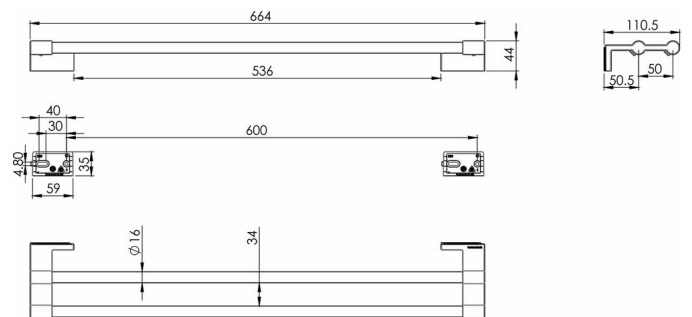

Masszeichnung

Pflegehinweise

Finden Sie unter bodenschatz.ch/de-de/service/reinigung-pflege/

Ersatzteile & Zubehör

BA14VC876	Stange zu Badetuchhalter kürzbar
BA21XX821	Wandflansch zum Kleben/Bohren CHIC
BA21XX877	Set Klapphaken zu Badetuchhalter