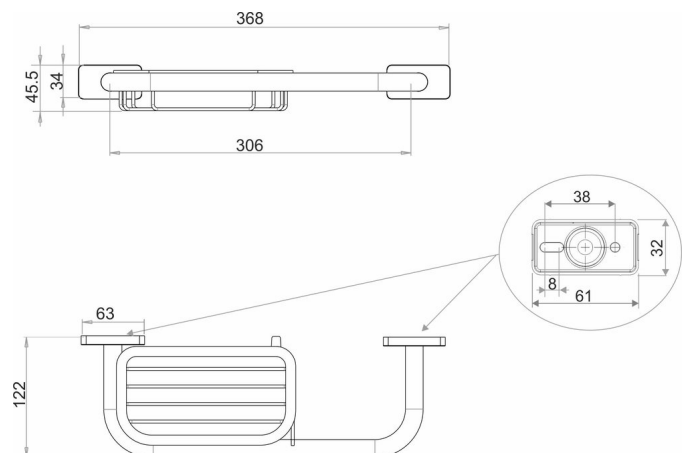

Wannengriff, BA14VC174

Serie	Chic 14
Typ	Haltegriff und Wannengriff
Richner-Nr.	4482710
Sanitas-Troesch Nr.	4133 503 501
Team Nr.	511703 501

Produktbeschreibung

CHIC 14 Wannengriff mit Drahtseifenkorb, 37 x 12.2 x 5 cm maximale Belastbarkeit bis 100 kg

Produktabbildung

Masszeichnung

Pflegehinweise

Finden Sie unter bodenschatz.ch/de-ch/service/reinigung-pflege/

Ersatzteile & Zubehör

BA40VC852	Drahtseifenkorb zu Wannengriff
BA40XX855	Wandabstandhalter zu Wannengriff