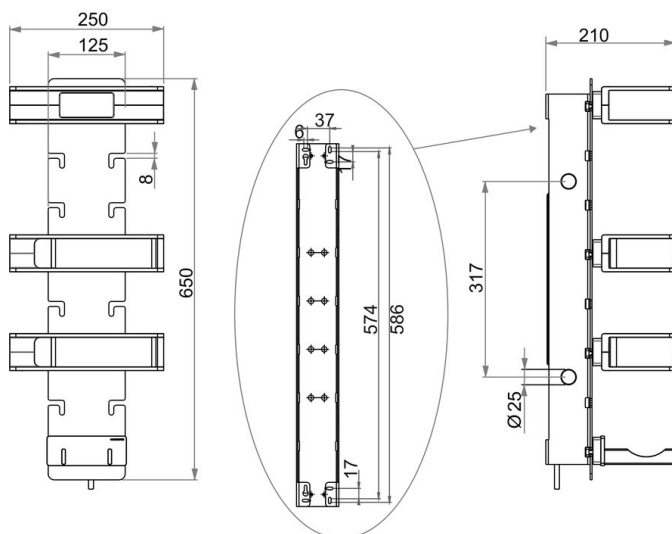

Masszeichnung

Pflegehinweise

Finden Sie unter bodenschatz.ch/de-ch/service/reinigung-pflege/

Ersatzteile & Zubehör

BA54XX821	Wandflansch
BA54SW193	Ablagemodul zu Elektromodul
BA54SW194	Aufbewahrungsbox zu Elektromodul
BA54SW195	Föhnhalter zu Elektromodul