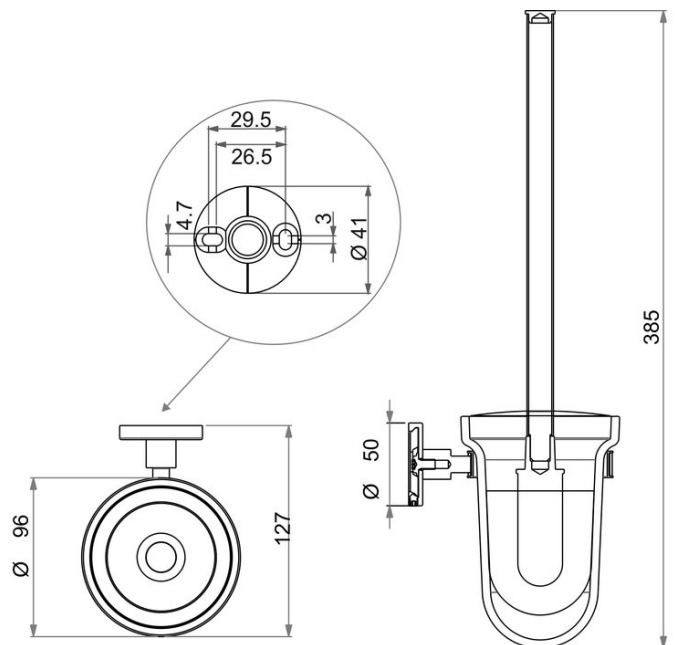

WC-Bürstengarnitur mit Schliessdeckel, BA86VC154

Serie	
Typ	WC-Bürstengarnituren
Material	verchromt
Ausführung	mit Schliessdeckel
Farbe	Glas matt
Richner-Nr.	01800451
Team Nr.	591366 000

Produktbeschreibung

UNIVERSAL WC-Bürstengarnitur mit Schliessdeckel, Mattglas, verchromt

Produktabbildung

Masszeichnung

Pflegehinweise

Finden Sie unter bodenschatz.ch/de-ch/service/reinigung-pflege/

Ersatzteile & Zubehör

BA40IN840 Set Gewindestifte

BA40VC856	WC-Bürste mit Schliessdeckel
BA40VC862	WC-Bürste ohne Schliessdeckel
BA40XX861	Mattglas zu WC-Bürstengarnitur
BA40XX863	WC-Bürstenkopf
BA81XX830	Kunststoffeinlage zu Bürstengarnitur VELA NEW / Livio
BA81XX904	Montage-Set SK-Schrauben zum Bohren
BA86XX821	Wandflansch