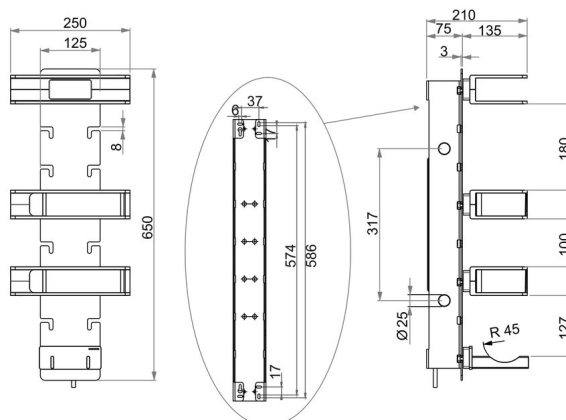

Masszeichnung

Pflegehinweise

Finden Sie unter bodenschatz.ch/de-ch/service/reinigung-pflege/

Ersatzteile & Zubehör

BA54XX821	Wandflansch
BA54WS193	Ablagemodul zu Elektromodul
BA54WS194	Aufbewahrungsbox zu Elektromodul
BA54WS195	Föhnhalter zu Elektromodul