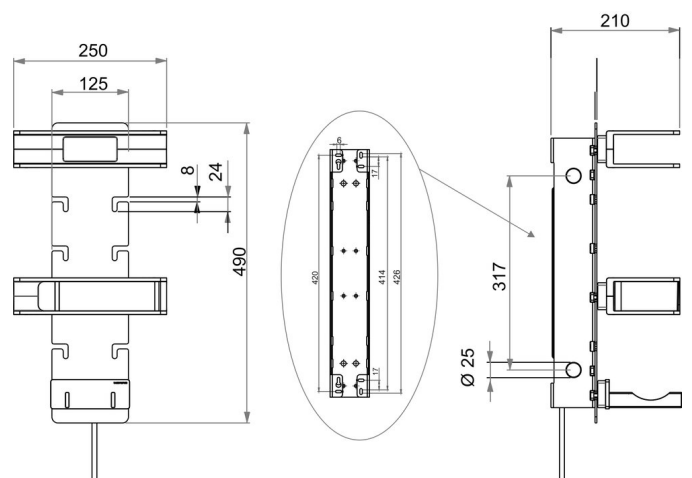

Masszeichnung

Pflegehinweise

Finden Sie unter bodenschatz.ch/de-ch/service/reinigung-pflege/

Ersatzteile & Zubehör

BA54XX821	Wandflansch
BA54WS193	Ablagemodul zu Elektromodul
BA54WS194	Aufbewahrungsbox zu Elektromodul
BA54WS195	Föhnhalter zu Elektromodul