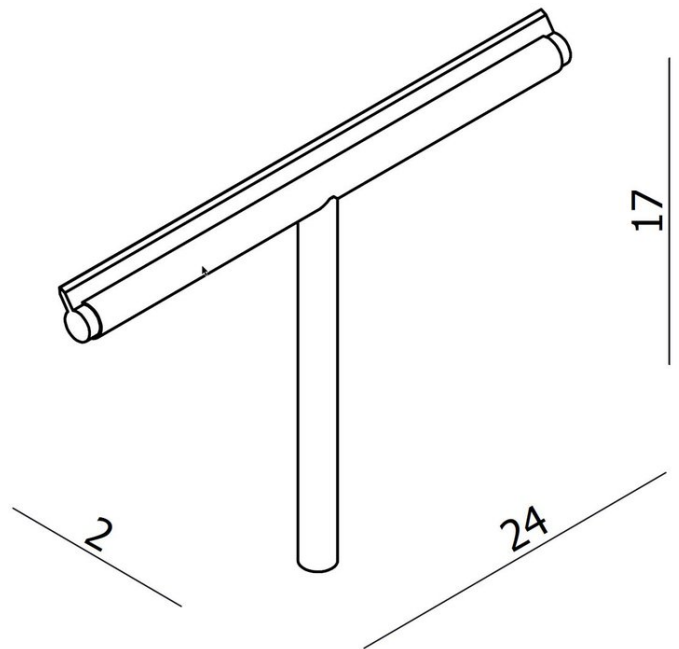

Masszeichnung

Pflegehinweise

Finden Sie unter bodenschatz.ch/de-ch/service/reinigung-pflege/

Ersatzteile & Zubehör

BA40SM408	Halter universal zu Duschwischer
BA40SM409	Wandhalter universal zu Duschwischer
BA40XX066	Gummilippe für Duschwischer