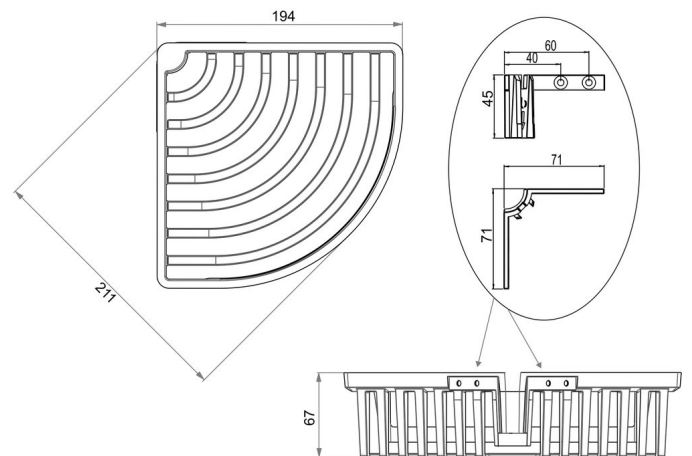

Masszeichnung

Pflegehinweise

Finden Sie unter bodenschatz.ch/de-ch/service/reinigung-pflege/

Ersatzteile & Zubehör

BA40VC401	Duschwischer
BA40VC405	Duschwischer mit Gummilippe
BA40VC408	Halter universal zu Duschwischer
BA40VC409	Wandhalter universal zu Duschwischer
BA40VC410	Wandhalter universal zu Duschwischer