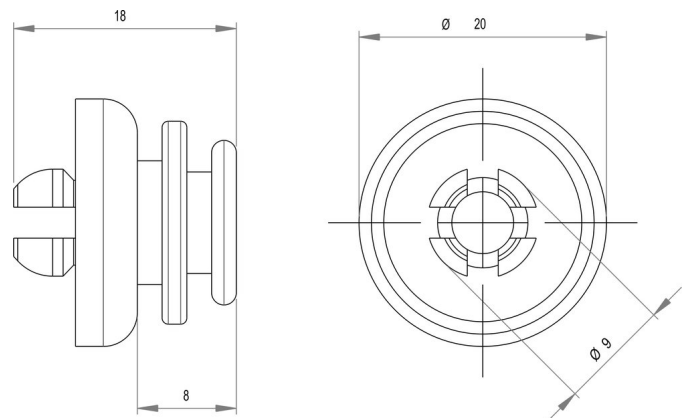

Vorhanggleiter zu Duschvorhangschiene, BA91SM052

Serie	Duschvorhangstangen / -schienen
Typ	Duschvorhangschiene und -stange
Material	schwarz matt
Sanitas-Troesch Nr.	1718 350 535
Team Nr.	171389 629

Produktbeschreibung

BODENSCHATZ Vorhanggleiter, Kunststoff Schwarz RAL 9005, Verkaufseinheit 5 Stk. zu Duschvorhangschiene

Produktabbildung

Masszeichnung

Pflegehinweise

Finden Sie unter [bodenschatz.ch/de-ch/service/reinigung-pflege/](https://www.bodenschatz.ch/de-ch/service/reinigung-pflege/)