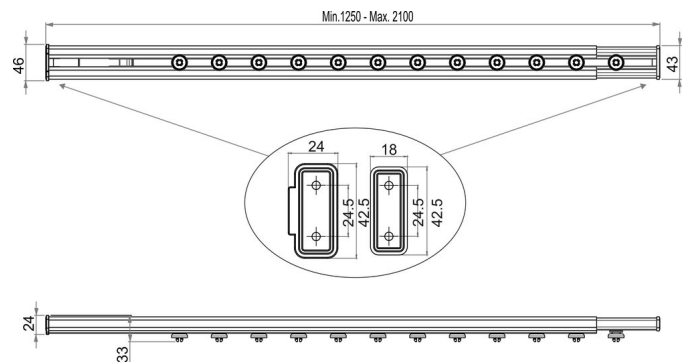

Duschvorhangschiene bohrlose Befestigung, BA91SM042

Serie	Duschvorhangstangen / -schienen
Typ	Duschvorhangschiene und -stange
Material	schwarz matt
Länge cm	125 - 210
Sanitas-Troesch Nr.	1711 302 535
Team Nr.	171382 629

Produktbeschreibung

BODENSCHATZ Duschvorhangschiene 125-210 cm, bohrlose Befestigung ohne Werkzeug, 12 Gleiter, Aluminium

Produktabbildung

Masszeichnung

Pflegehinweise

Finden Sie unter bodenschatz.ch/de-ch/service/reinigung-pflege/