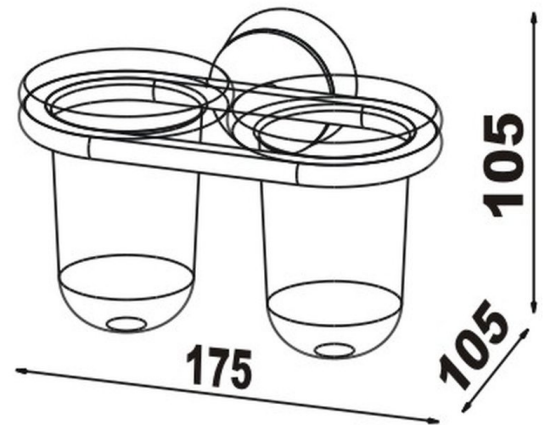

Masszeichnung

Pflegehinweise

Finden Sie unter [bodenschatz.ch/de-ch/service/reinigung-pflege/](https://www.bodenschatz.ch/de-ch/service/reinigung-pflege/)

Ersatzteile & Zubehör

BA38XX801   Klarglas