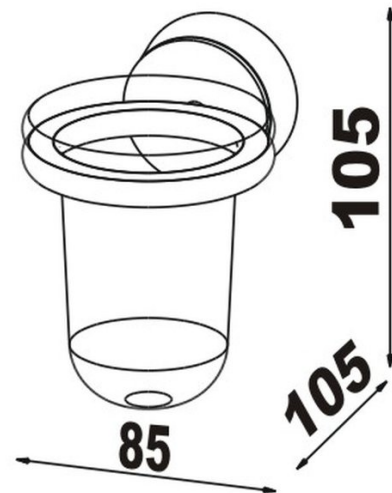

Masszeichnung

Pflegehinweise

Finden Sie unter bodenschatz.ch/de-ch/service/reinigung-pflege/

Ersatzteile & Zubehör

BA38XX801   Klarglas