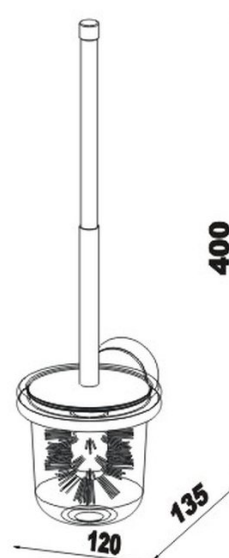

RIVA BG Wandmodell mit Schliessdeckel Mattglas, BA38VC154

Serie	Riva
Typ	WC-Bürstengarnituren
Richner-Nr.	1615736
Sanitas-Troesch Nr.	4133 268 501
Team Nr.	512664 000

Produktbeschreibung

RIVA Toilettenbürstengarnitur mit Schliessdeckel, Glaseinsatz matt

Produktabbildung

Masszeichnung

Pflegehinweise

Finden Sie unter bodenschatz.ch/de-ch/service/reinigung-pflege/

Ersatzteile & Zubehör

BA38VC861	WC-Bürste mit Schliessdeckel
BA38XX830	Kunststoffeinlage zu WC-Bürstengarnitur
BA38XX860	Mattglas zu WC-Bürstengarnitur

BA40IN905
BA40XX862

Montage-Set LK-Schrauben zum Bohren
WC-Bürstenkopf