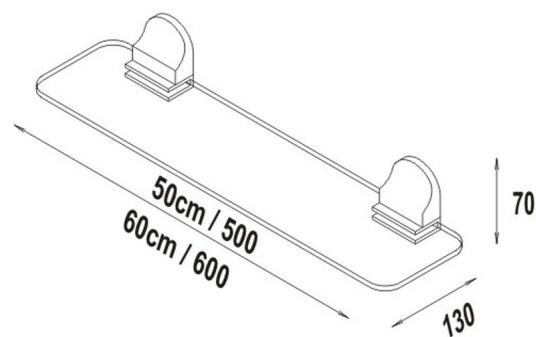

§§ CHARME Konsolen mit Glasablage klar 60cm , BA12VC163

Serie	Charme
Typ	Universal Artikel
Material	verchromt
Länge cm	60
Farbe	Glas klar
Sanitas-Troesch Nr.	4131 572 501
Team Nr.	511172 000

Produktbeschreibung

CHARME Konsolen mit Glasablage klar 60 cm

Produktabbildung

Masszeichnung

Pflegehinweise

Finden Sie unter bodenschatz.ch/de-ch/service/reinigung-pflege/

Ersatzteile & Zubehör

BA12XX812 Glastablar

BA40IN905