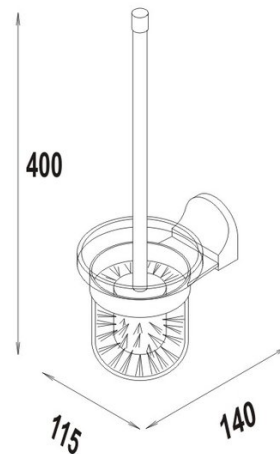

Bürstengarnitur mit Schliessdeckel, BA12VC154

Serie	Charme
Typ	WC-Bürstengarnituren
Material	verchromt
Ausführung	mit Schliessdeckel
Sanitas-Troesch Nr.	4131 569 501
Team Nr.	511164 000

Produktbeschreibung

CHARME WC-Bürstengarnitur mit Schliessdeckel

Produktabbildung

Masszeichnung

Pflegehinweise

Finden Sie unter bodenschatz.ch/de-ch/service/reinigung-pflege/

Ersatzteile & Zubehör

BA40IN905	Montage-Set LK-Schrauben zum Bohren
BA40VC861	WC-Bürste ohne Schliessdeckel

BA40XX860
BA40XX862

Mattglas zu WC-Bürstengarnitur
WC-Bürstenkopf