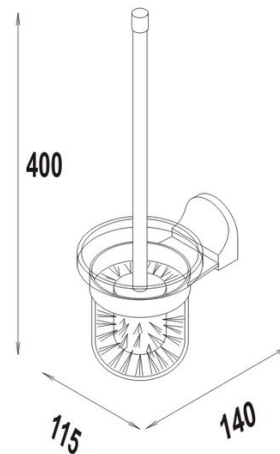

CHARME Bürstengarnitur, BA12VC153

| | |
|---------------------|----------------------|
| Serie | Charme |
| Typ | WC-Bürstengarnituren |
| Material | verchromt |
| Ausführung | ohne Schliesdeckel |
| Sanitas-Troesch Nr. | 4131 568 501 |
| Team Nr. | 511163 000 |

Produktbeschreibung

CHARME WC-Bürstengarnitur, Mattglas

Produktabbildung

Masszeichnung

Pflegehinweise

Finden Sie unter bodenschatz.ch/de-ch/service/reinigung-pflege/

Ersatzteile & Zubehör

| | |
|-----------|-------------------------------------|
| BA40IN905 | Montage-Set LK-Schrauben zum Bohren |
| BA40VC861 | WC-Bürste ohne Schliesdeckel |

BA40XX860
BA40XX862

Mattglas zu WC-Bürstengarnitur
WC-Bürstenkopf