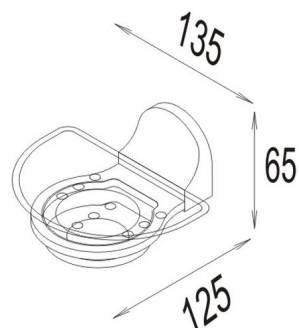

Masszeichnung

Pflegehinweise

Finden Sie unter bodenschatz.ch/de-ch/service/reinigung-pflege/

Ersatzteile & Zubehör

BA22XX805	Seifenschale
BA40IN905	Montage-Set LK-Schrauben zum Bohren