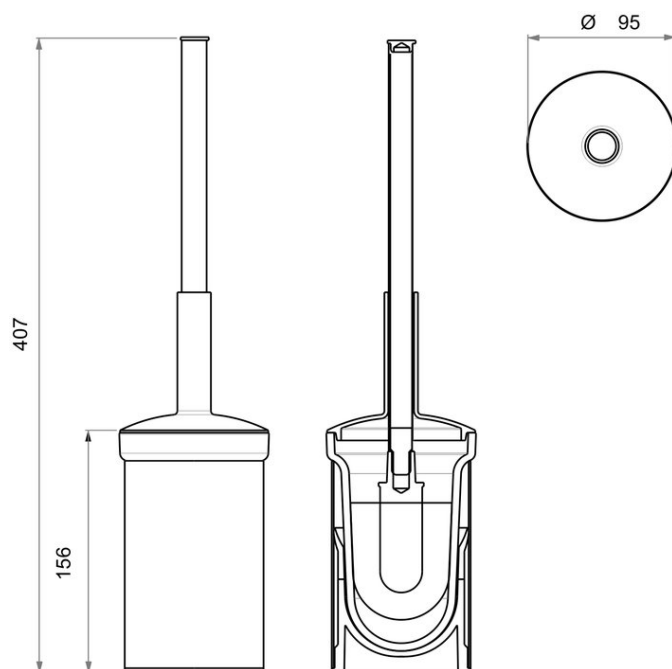

WC-Bürstengarnitur Standmodell, BA26VC156

Serie	Chic 07
Typ	WC-Bürstengarnituren
Material	verchromt
Ausführung	mit Schliessdeckel
Farbe	Glas matt
Richner-Nr.	1675007
Sanitas-Troesch Nr.	4131 267 501
Team Nr.	511066 000

Produktbeschreibung

CHIC 07 WC-Bürstengarnitur Standmodell mit Schliessdeckel, Glaseinsatz matt

Produktabbildung

Masszeichnung

Pflegehinweise

Finden Sie unter bodenschatz.ch/de-ch/service/reinigung-pflege/

Ersatzteile & Zubehör

BA26XX830	Kunststoffeinlage zu WC-Bürstengarnitur
BA40VC856	WC-Bürste mit Schliessdeckel
BA40VC862	WC-Bürste ohne Schliessdeckel
BA40XX863	WC-Bürstenkopf