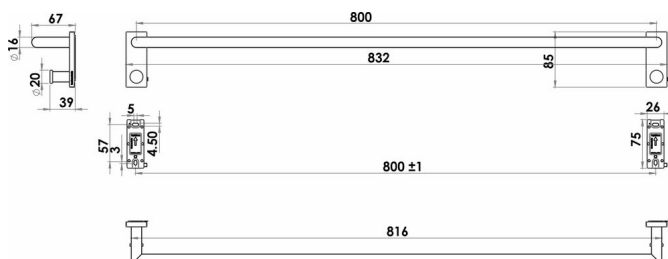

Masszeichnung

Pflegehinweise

Finden Sie unter bodenschatz.ch/de-ch/service/reinigung-pflege/

Ersatzteile & Zubehör

BA40IN840 Set Gewindestifte