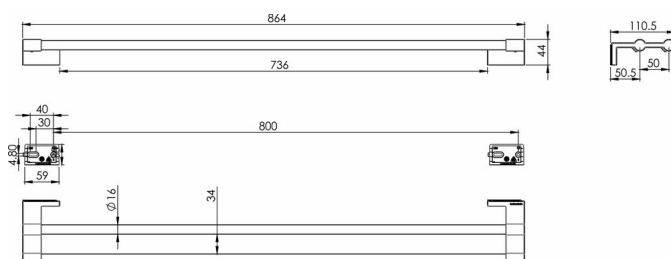

Masszeichnung

Pflegehinweise

Finden Sie unter bodenschatz.ch/de-ch/service/reinigung-pflege/

Ersatzteile & Zubehör

BA14VC876 Stange zu Badetuchstange kürzbar