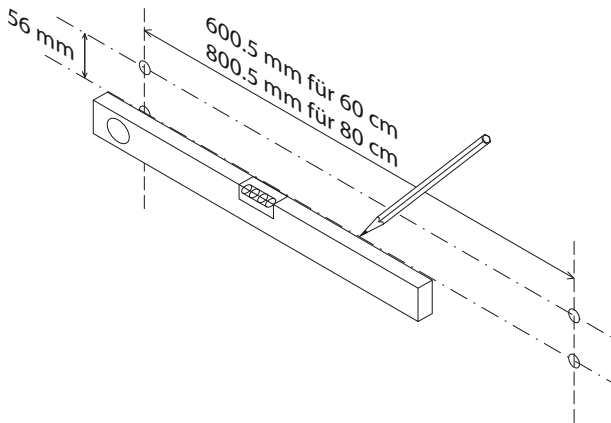

Bestandteile:
Composants:
Components:

bodenschatz

BA54101/102**
Badetuchstange 4-fach
Porte-linge mural quadruple
Towel bar quadruple

1

2

3