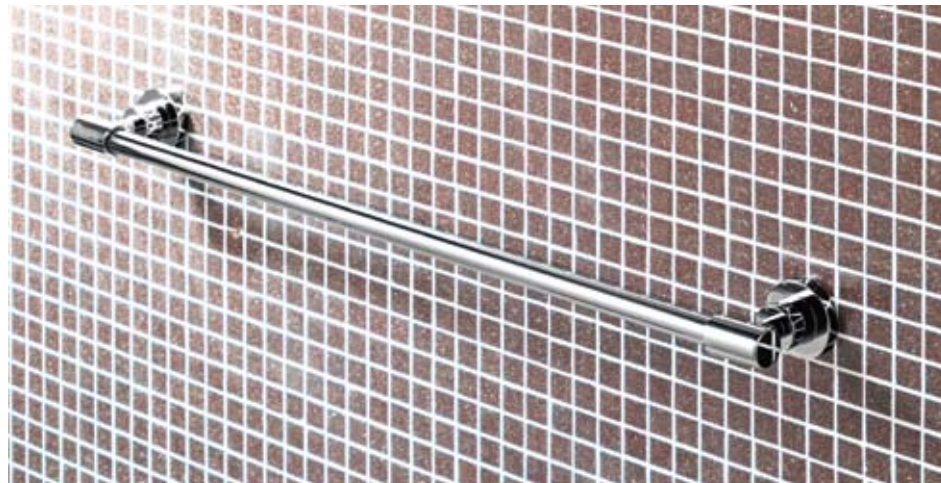

Die Gleichberechtigung von Form und Funktion. Bei Dolano wird die Form nie zum Selbstzweck. Denn Komfort im Badezimmer bedeutet vor allem Funktionalität. Dolano ist nicht nur schön, sondern auch praktisch. Beispiel gefällig? Die massiven Metallteile sind präzise gearbeitet und lassen sich problemlos, aber dauerhaft montieren. Die klaren Linien der verchromten Metallteile werden durch formschöne mattierte Glaswaren abgerundet.

BADETUCHSTANGE