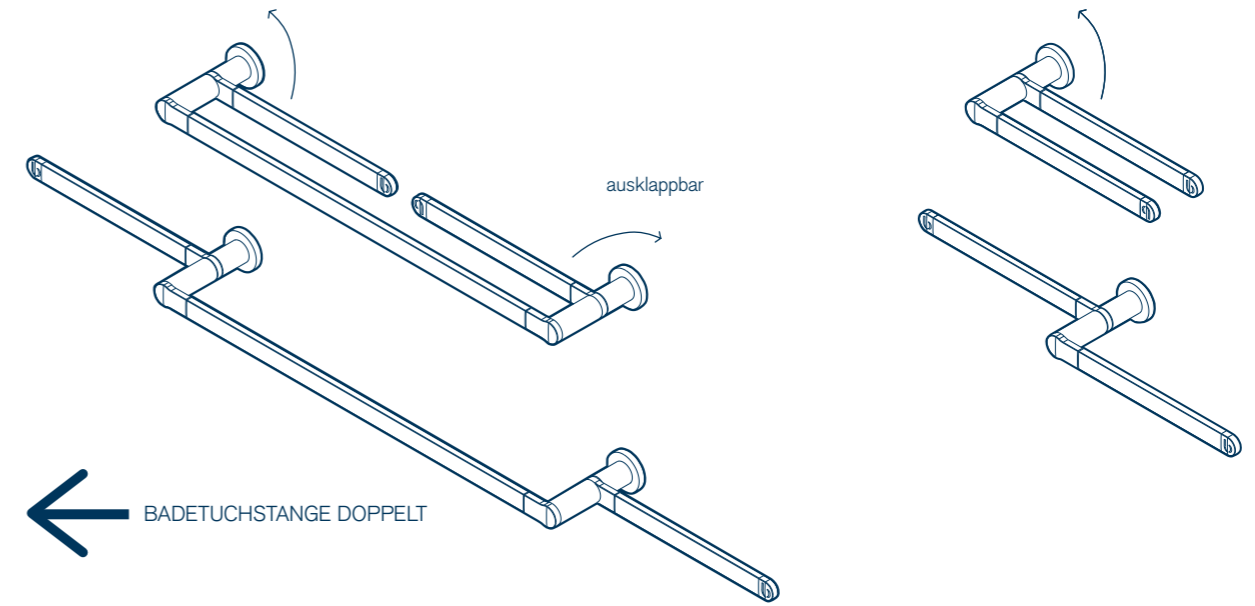

DOLANO NEW = $\frac{\text{PERFEKTION} + \text{KONSEQUENZ}}{\text{NI-VEAU}}$

DOLANO NEW: FÜR PERFEKTIONISTEN.

Nahezu doppelt so viel Frotteewäsche im Badezimmer unterbringen wie vorher? Klappt perfekt mit den ausklappbaren Elementen der Dolano-New-Designlinie. Badetuchstange und Handtuchhalter verfügen über ausklappbare Seitenarme. Das bringt mehr Komfort, benötigt aber nicht mehr Platz. Ein innovatives und erfolgreiches Redesign der beliebten Dolano-Linie.

GLASHALTER

DOLANO NEW

Gutes noch besser machen: Das Redesign der erfolgreichen Dolano Linie basiert auf der charakteristischen runden Form des Wandanschlusses. Die Absätze wurden reduziert und die Übergänge direkter gestaltet. Das wirkt grosszügig und elegant. Die Glaswaren zu den verchromten Metallteilen gibt es in Matt- und Klarglas. Dolano New umfasst alle Accessoires, die in einem modernen Badezimmer gefragt sind.

HANDTUCHHALTER

SEIFENSPENDER

WANNENGRIFF

PAPIERHALTER

Bestell-Hinweis: Bitte bei der Bestellung immer den zweistelligen Farbcode ** in die Artikel-Nr. einfügen. **Beispiel:** BA54 SW101 **Farbcode**

Badetuchstange
(Ausladung 80 mm)
Farben/Farbcode:
Chrom VC

Seifenspender Standmodell
Farben/Farbcode:
Chrom VC

Wannengriff 32 cm **BA55**171**
Farben/Farbcode:
Chrom VC

Badetuchstange doppelt, seitlich ausklappbar
(Ausladung 55/115 mm)
Farben/Farbcode:
Chrom VC